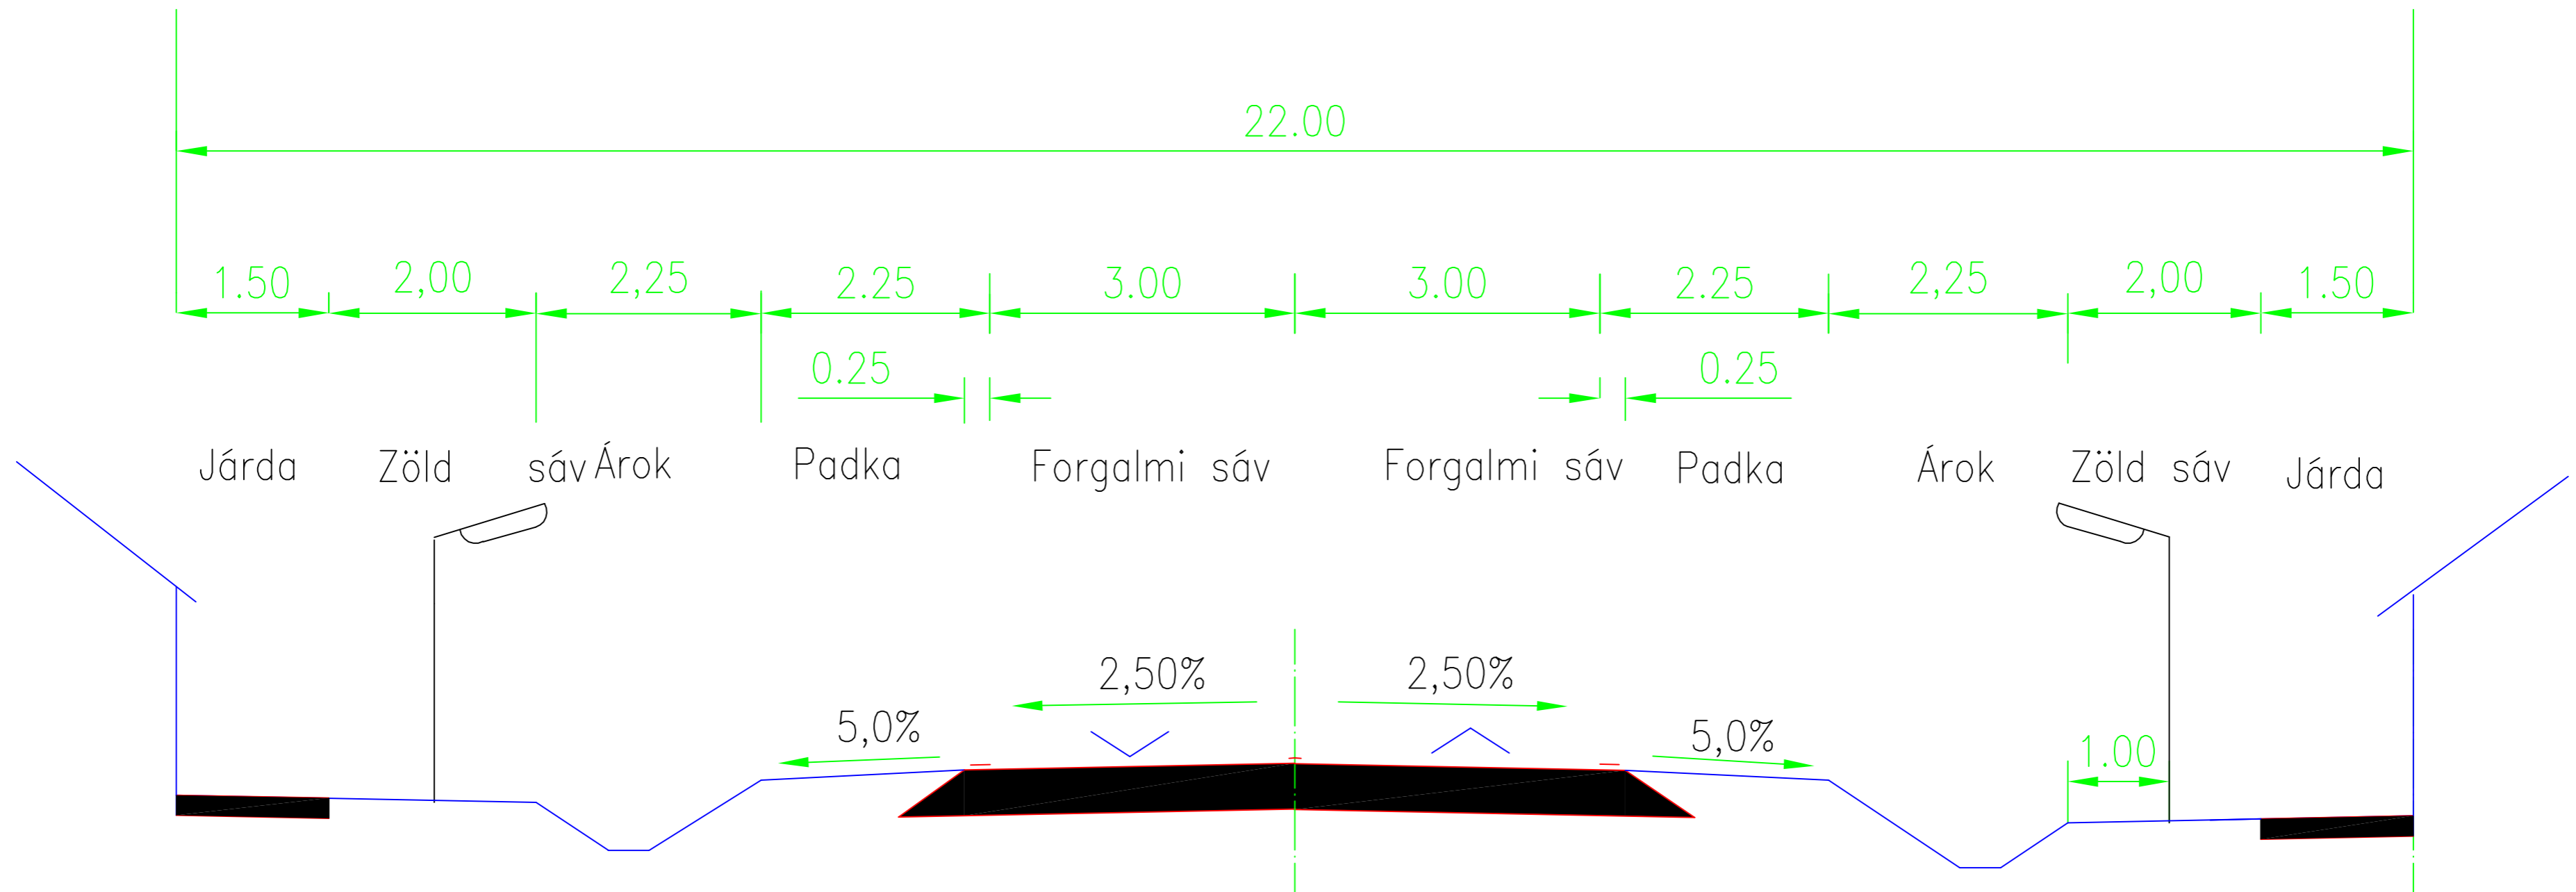

Mintakeresztmetszelvevények

MINTAKERESZTSZELVÉNY A GYŰJTŐUTAKRÓL

MINTAKERESZTSZELVÉNY A KÜLTERÜLETI FELTÁRÓUTAKRÓL

MINTAKERESZTSZELVÉNY A KÜLTERÜLETI KERÉKPÁRÚTRÓL

MINTAKERESZTSZELVÉNY A LAKÓUTAKRÓL

KISZELOVICVS ÉS TÁRSA TELEPÜLÉSTERVEZŐ KFT.

5000 Szolnok, Szántó Krt. 52. II./5.

TISZAJENŐ KÖZSÉG TELEPÜLÉSRENDEZÉSI TERVE

Rajz megnevezése

ÚT MINTAKERESZTSZELVÉNYEK

Méretarány
M = 1: 100

Dátum
Szolnok, 2020. Július

Rajzszám
K - 3

Vezető településtervező
TT-1-16-0238
Kiszélovics Ildikó

Településtervező munkatárs
TK6-16-0568
Kovács Ferenc

Számítógépes ábrázolás