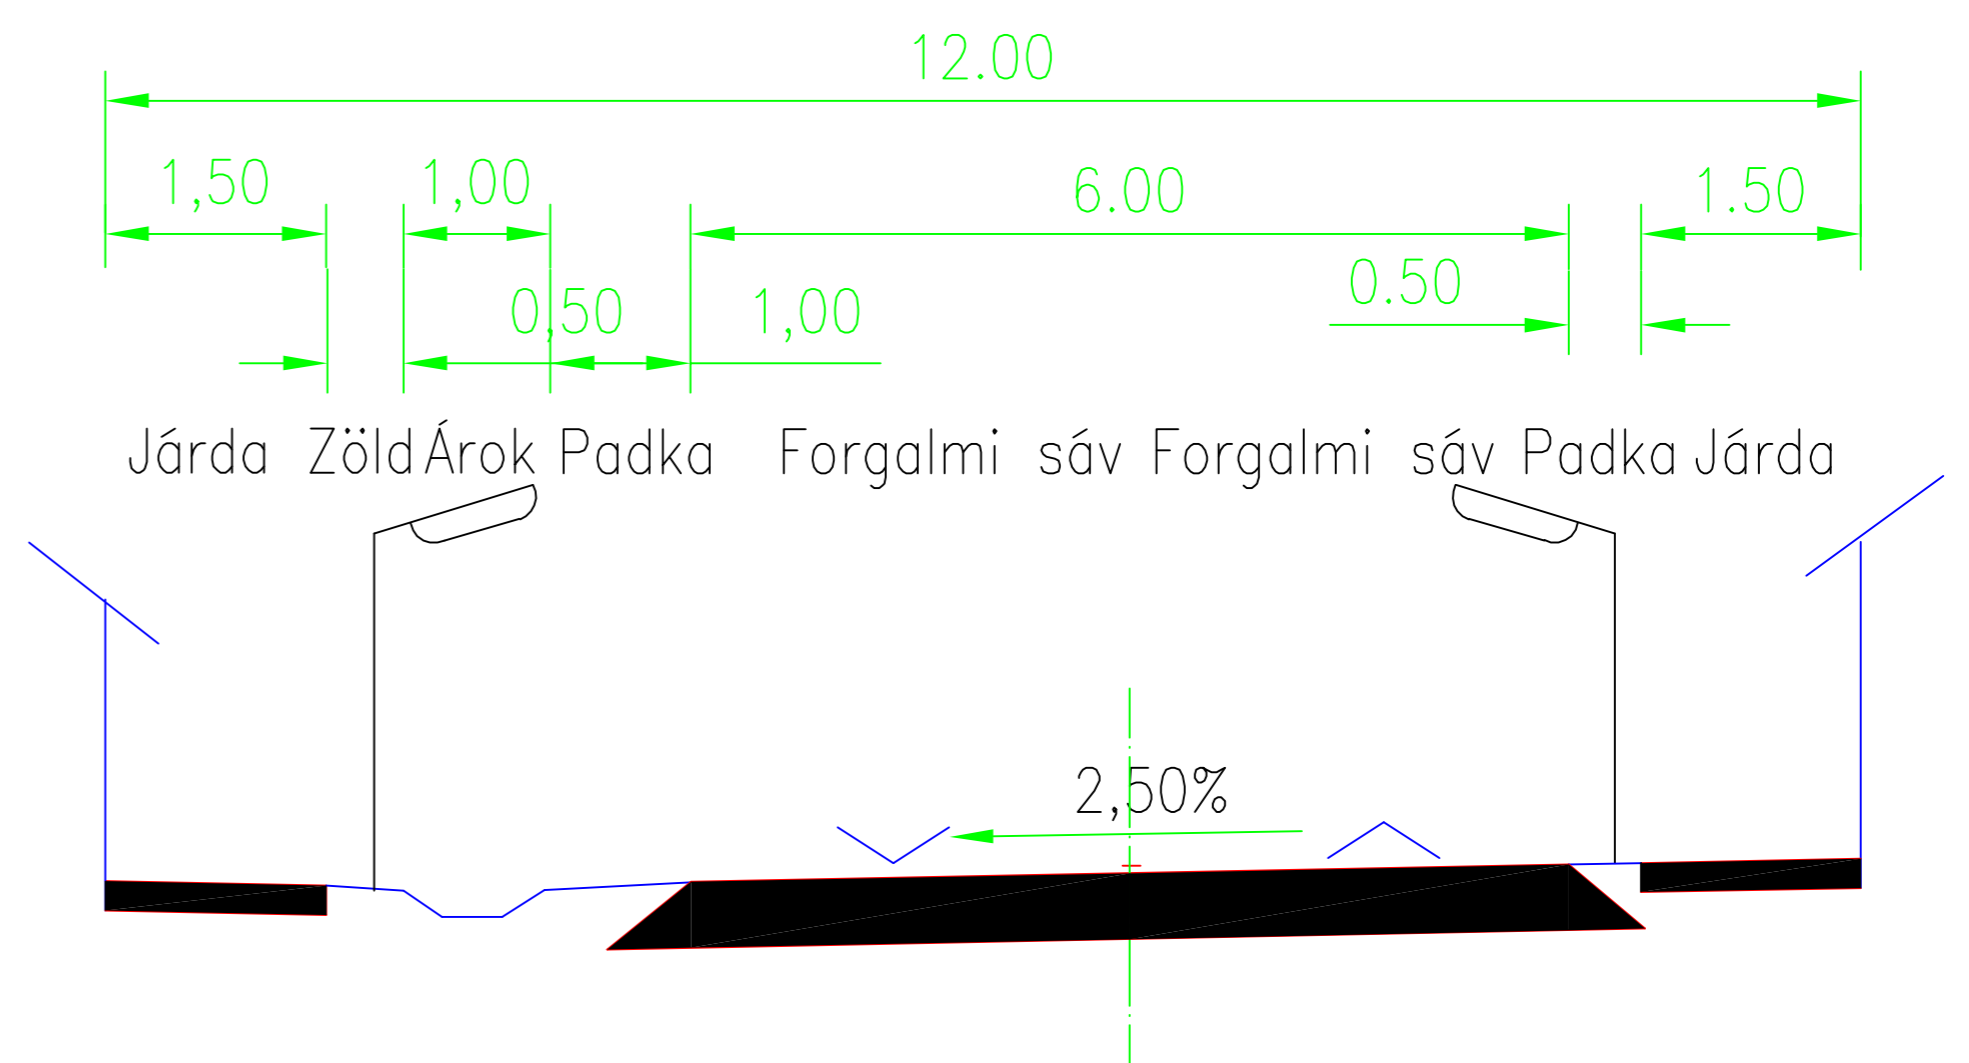

Mintakeresztmetszelvevények

MINTAKERESZTSZELVÉNY A GYŰJTŐUTAKRÓL

MINTAKERESZTSZELVÉNY A KÜLTERÜLETI FELTÁRÓUTAKRÓL

MINTAKERESZTSZELVÉNY A KÜLTERÜLETI KERÉKPÁRÚTRÓL

MINTAKERESZTSZELVÉNY A LAKÓUTAKRÓL

KISZELOVICVS ÉS TÁRSA TELEPÜLÉSTERVEZŐ KFT.

5000 Szolnok, Szántó Krt. 52. II./5.

TISZAJENŐ KÖZSÉG TELEPÜLÉSRENDEZÉSI TERVE

Rajz megnevezése

ÚT MINTAKERESZTSZELVÉNYEK

Méretarány
M = 1: 100

Dátum
Szolnok, 2020. Július

Rajzszám
K - 3

Vezető településtervező
TT-1-16-0238
Kiszélovics Ildikó