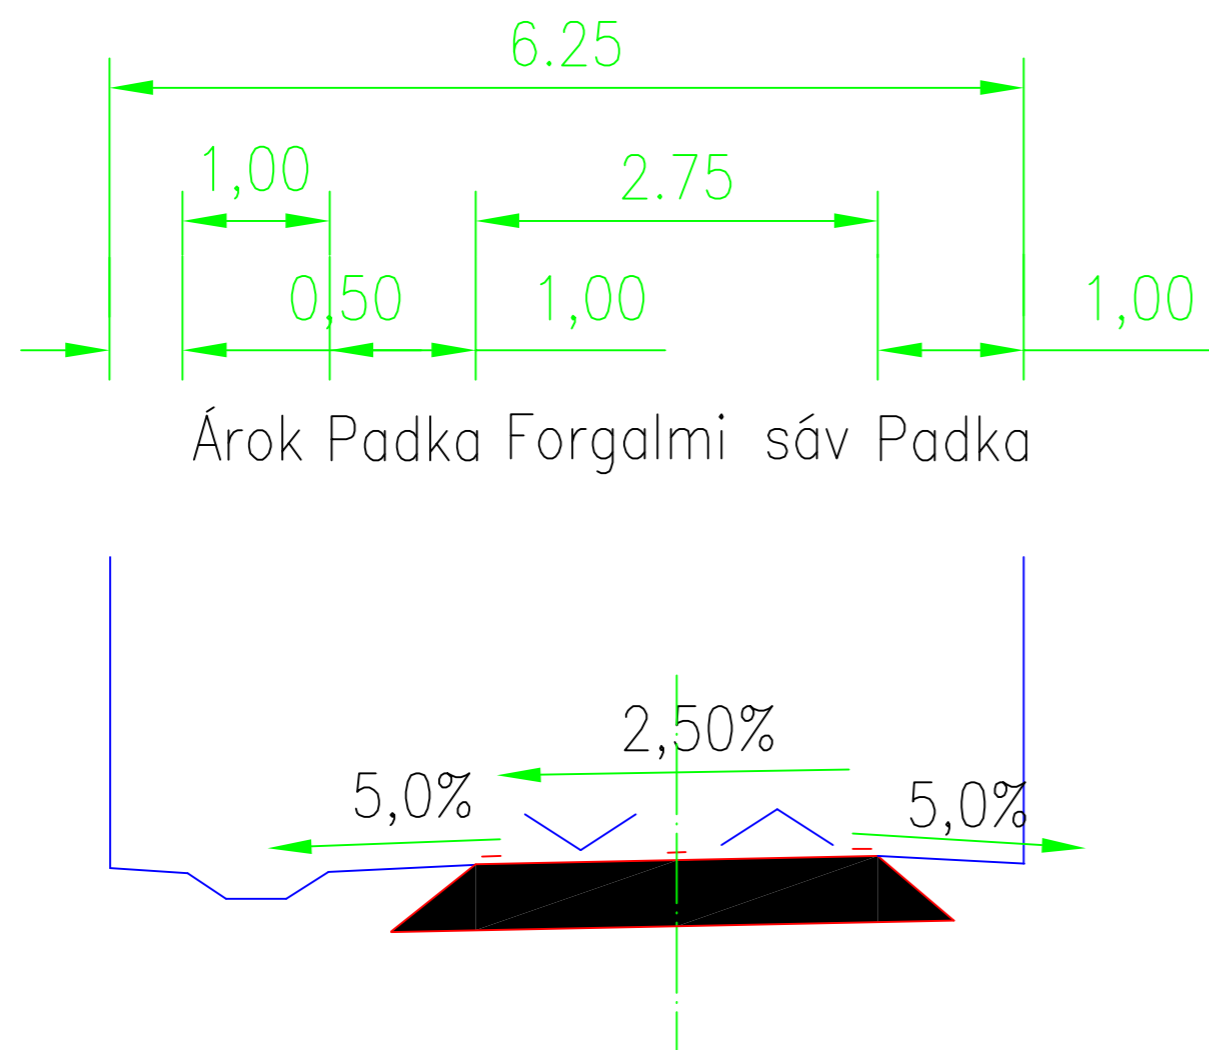

MINTAKERESZTSZELVÉNY A KÜLTERÜLETI KERÉKPÁRÚTRÓL