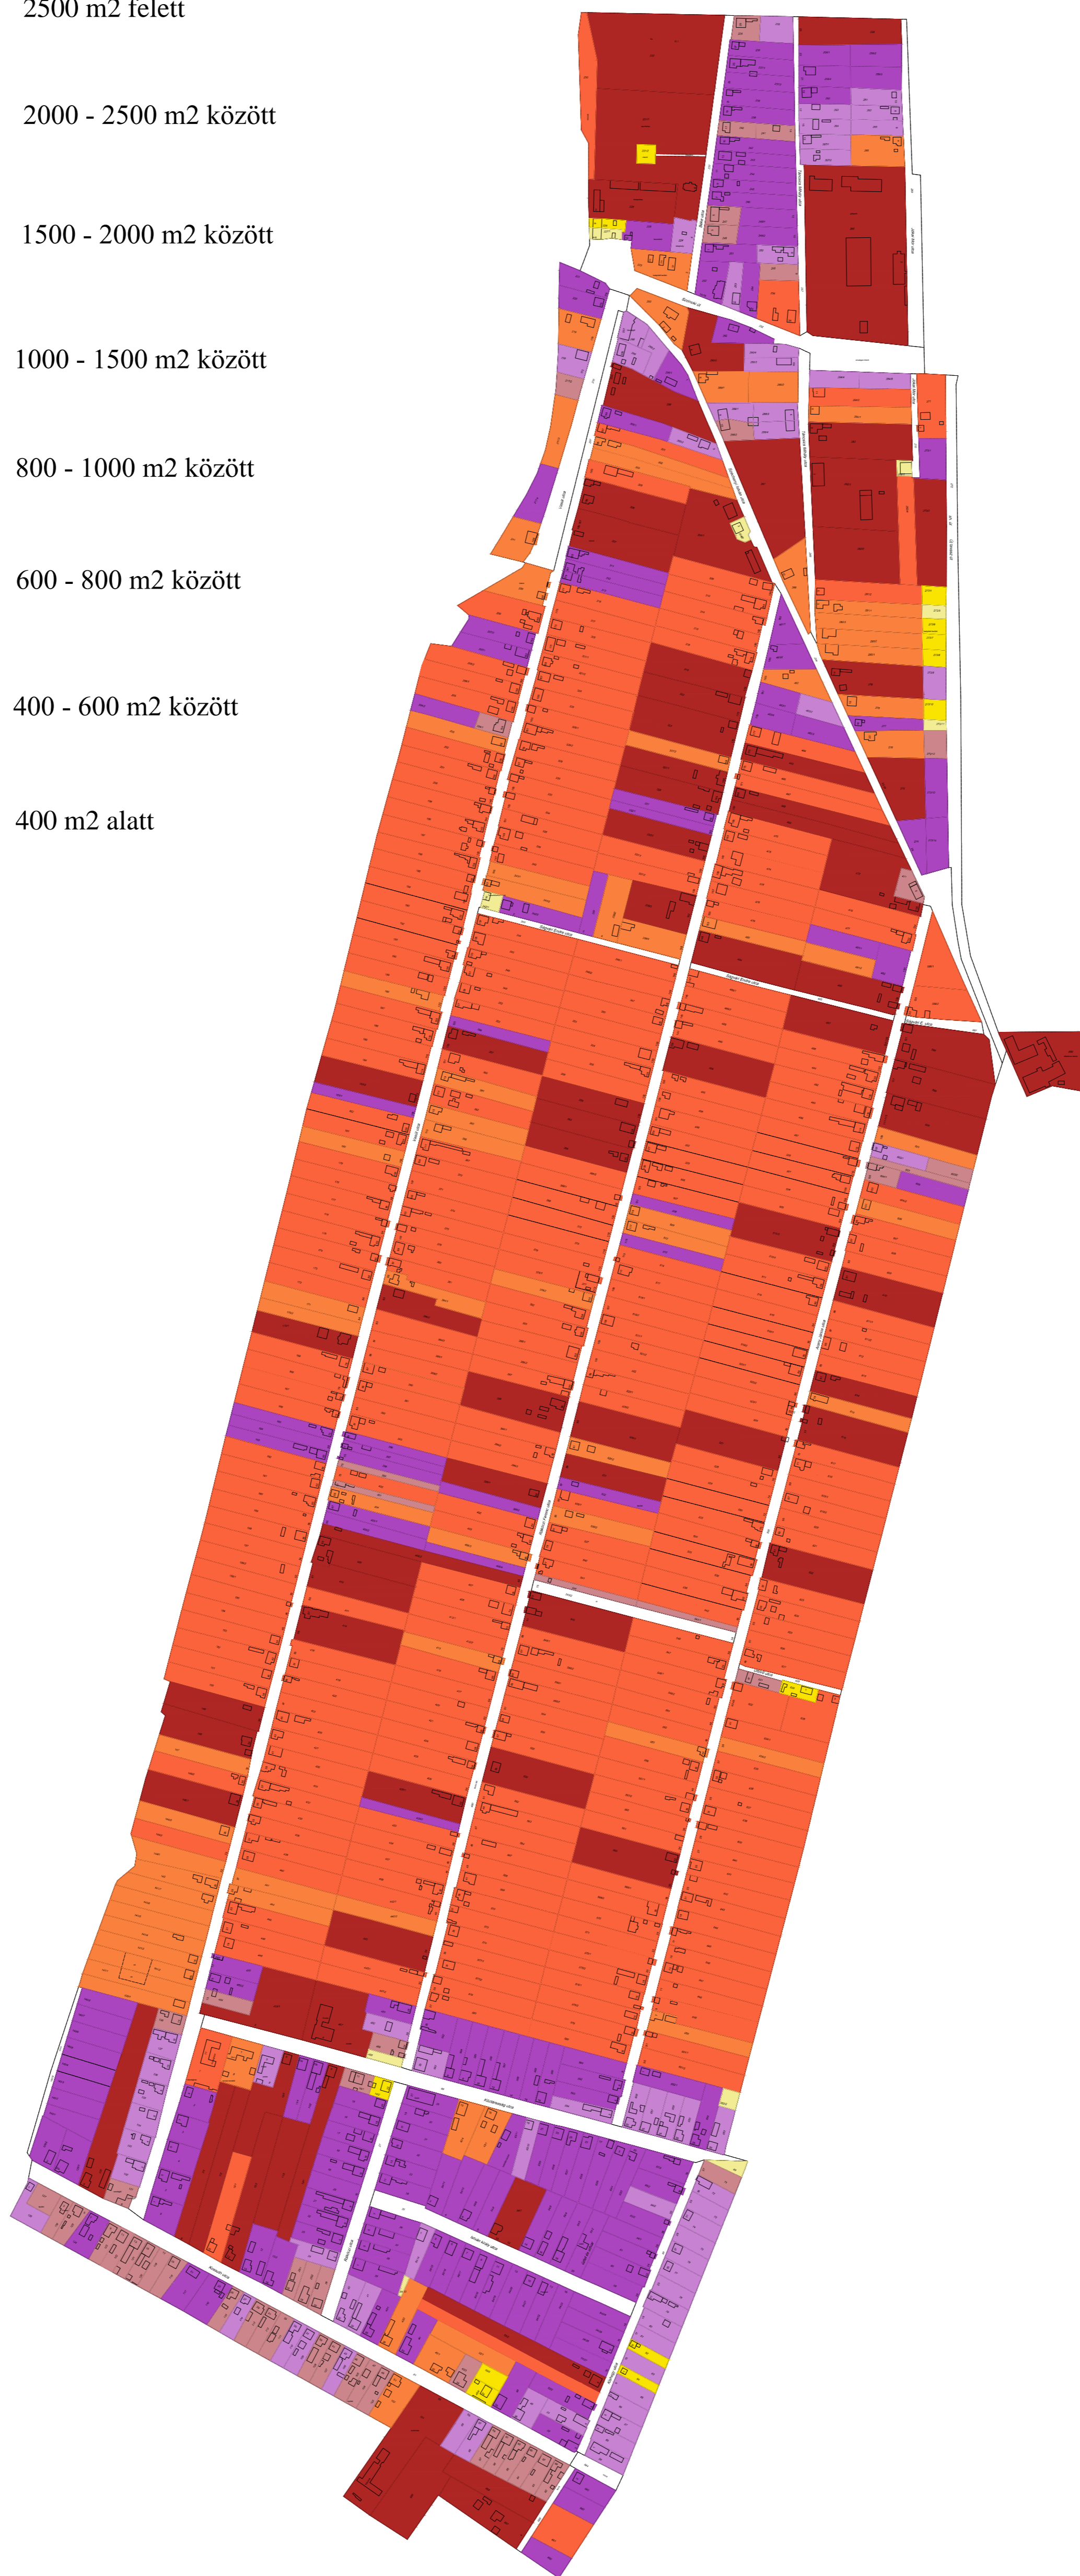

# TISZAJENŐ

KÖZSÉG

TELEPÜLÉSRENDEZÉSI TERVE

M = 1: 4 000

## Telekterület méretek

2500 m2 felett

2000 - 2500 m2 között

1500 - 2000 m2 között

1000 - 1500 m2 között

800 - 1000 m2 között

600 - 800 m2 között

400 - 600 m2 között

400 m2 alatt

		
KISZELOVICS ÉS TÁRSA TELEPÜLÉSTERVEZŐ KFT. 5000 Szolnok, Szántó Krt. 52. II/5.		
TISZAJENŐ KÖZSÉG TELEPÜLÉSRENDEZÉSI TERVE		
Rajz megnevezése: TELEKTERÜLET MÉRET VIZSGÁLAT (BELTERÜLET)		
Méretarány: M = 1: 4 000	Dátum: Szolnok, 2016. Október	Rajzszám: TM - 1
Vezető településtervező: T1-1-16-0238 Kiszelevics Károly	Településtervező munkatárs: Székelygöncz Árpád	Számjegyzés ábrázolás: